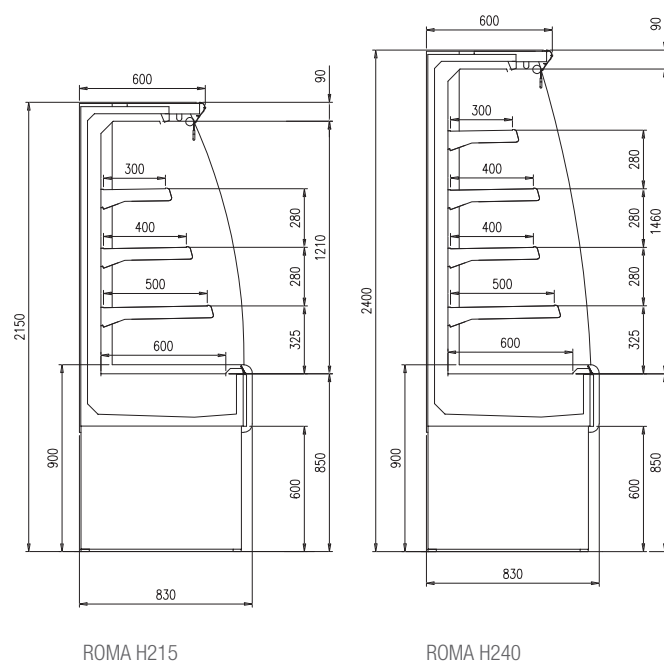

Caratteristiche tecniche

Características técnicas - Caractéristiques techniques

Roma SL	TOP 600 H216	TOP 600 H240
Superficie di esposizione utile m²/m - Superficie de exposición útil m²/m - Surface d'exposition m²/m	1,80	2,20
Volume lordo dm³/m - Volumen de carga dm³/m - Volume de chargement dm³/m	395	467
Spessore coppia spalle mm - Espesor pareja de laterales mm - Épaisseur couple de joues mm	84	84

Modulistica

Gama de módulos - Gamme modules

	1250 mm	1875 mm	2500 mm
Gastronomia/Carne - Charcuteria/Carnes - Gastronomie/Viande	•	•	•

Colori

Colori RAL di riferimento.
Personalizzazioni a richiesta.

Colores. Colores RAL como referencia.
Personalizaciones bajo solicitud previa.

Coloris. Les couleurs RAL de référence.
Personnalisation sur demande.

- RAL 1015
- RAL 5012
- RAL 1021
- RAL 6018
- RAL 2011
- RAL 7035
- RAL 3002
- RAL 7037
- RAL 3020
- RAL 9006
- RAL 5005
- RAL 9010

IT_ES_FR_012014

Regione Gabannone, 4 • 15030 Terruggia (AL) • Italy • tel +39 0142 433711 • fax +39 0142 433701
info@pastorfrigor.it • www.pastorfrigor.it